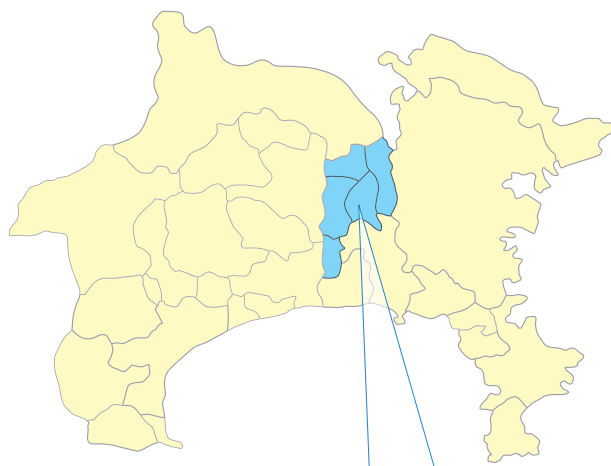

相和私立幼稚園協会

第1回 相和私立幼稚園協会就職相談フェア in YAMATO

日時 令和6年7月23日(火) 14:00~19:00

会場 **大和市文化創造拠点シリウス サブホール**
大和市大和南1丁目8番1号

交通 相鉄本線・小田急江ノ島線 大和駅 徒歩8分

第2回 相和私立幼稚園協会就職相談フェア in EBINA

日時 令和6年9月28日(土) 15:00~18:00

会場 **ロマンスカーミュージアム**
海老名市めぐみ町1丁目3号

交通 相鉄本線・小田急小田原線・JR相模線
海老名駅隣接地

相和私立幼稚園協会には大和市・海老名市・座間市・綾瀬市・寒川町 27園の私立幼稚園・認定こども園が加盟しています。

幼稚園ごとのブースを設置し、現役教員による個別相談を予定しています。

- ・ 何処にどんな幼稚園があるの？
- ・ それぞれの私立幼稚園の教育方針は？
- ・ どのような保育をしているの？
- ・ 子どもが帰った後は何をしているの？
- ・ 休みはどのくらいあるの？
- ・ 給料は？
- ・ ボーナスは？
- ・ 昇給は？
- ・ 保険は？
- ・ 見学に行くにはどうしたらいいの？

などなど。

各園の園長先生や現役の先生に、気になること・聞きたいことをどんどん質問してください。

当地域に居住している方々はもとより、少しでも興味ある方、東京・横浜・川崎の上り電車より下り電車が好きな方などいらっしゃれば、是非参加をお待ちしております。

相和私立幼稚園協会は、**大和市・海老名市・座間市・綾瀬市・寒川町**の私立幼稚園・認定こども園27園で組織される私立幼稚園団体です。
神奈川県のおぼ中央に位置しています。