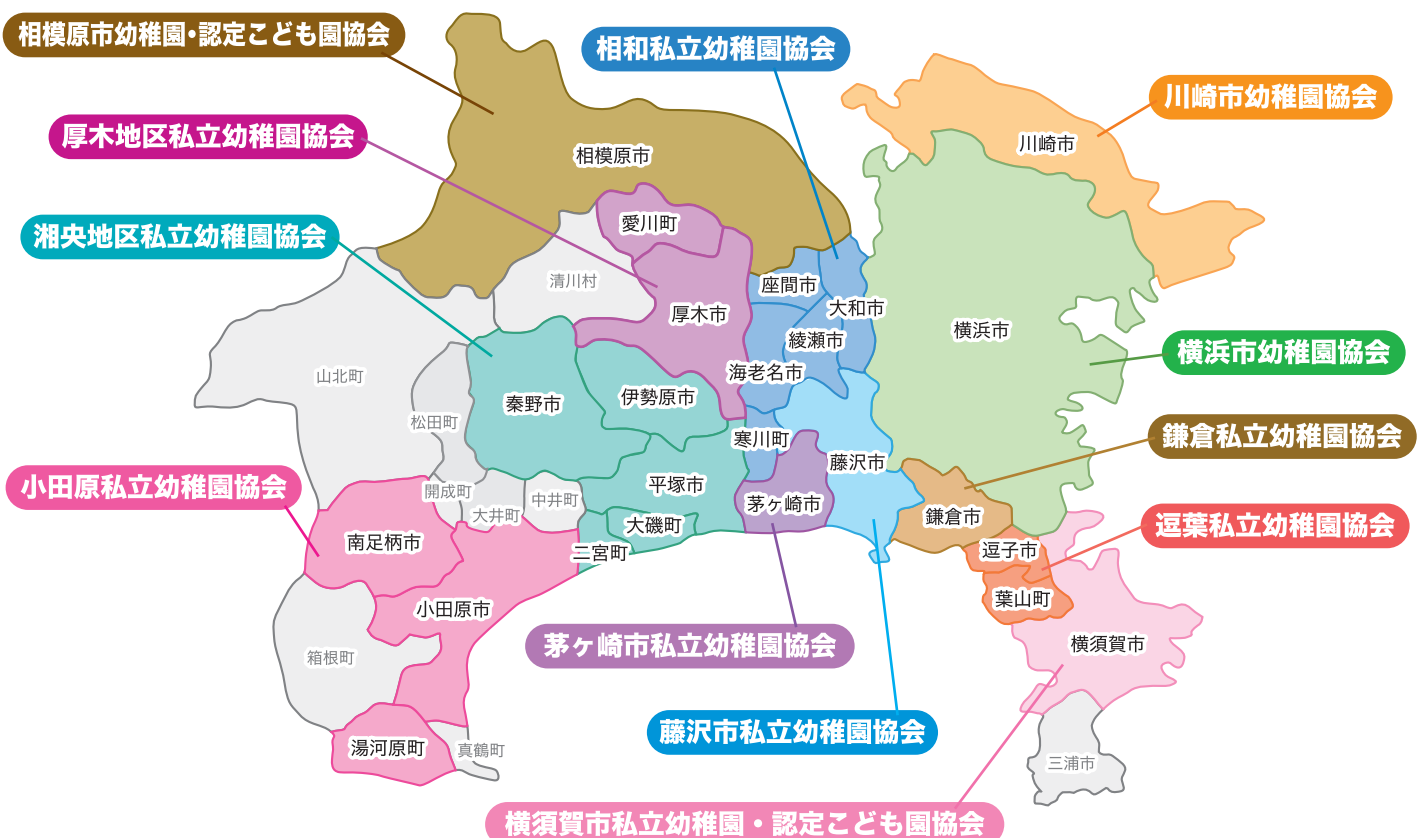

公益社団法人神奈川県私立幼稚園連合会とは？

公益社団法人神奈川県私立幼稚園連合会は、地域ごとの「12の地区協会」により構成されています。それぞれの協会と加盟園は下記のとおりです。

(それぞれの地区には、当連合会に加盟していない私立幼稚園・認定こども園もあります。)

p 3	公益社団法人 横浜市幼稚園協会	245 園
p 4	公益社団法人 川崎市幼稚園協会	83 園
p 5	横須賀市私立幼稚園・認定こども園協会	30 園
p 6	特定非営利活動法人 藤沢市私立幼稚園協会	29 園
p 7	鎌倉私立幼稚園協会	19 園
p 8	茅ヶ崎市私立幼稚園協会	14 園
p 9	湘央地区私立幼稚園協会 (平塚市・伊勢原市・秦野市・二宮町・大磯町)	39 園
p 10	小田原私立幼稚園協会 (小田原市・南足柄市・湯河原町)	12 園
p 11	相和私立幼稚園協会 (大和市・海老名市・座間市・綾瀬市・寒川町)	27 園
p 12	一般社団法人 相模原市幼稚園・認定こども園協会	44 園
p 13	逗葉私立幼稚園協会 (逗子市・葉山町)	5 園
p 14	厚木地区私立幼稚園協会 (厚木市・愛川町)	19 園

総数 566 園

公益社団法人 神奈川県私立幼稚園連合会 12地区協会 分布図